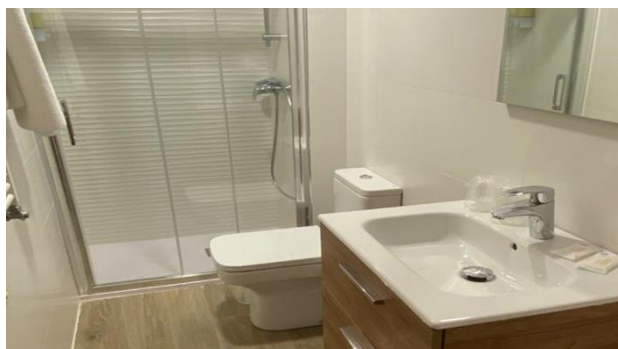

ALOJAMIENTOS.